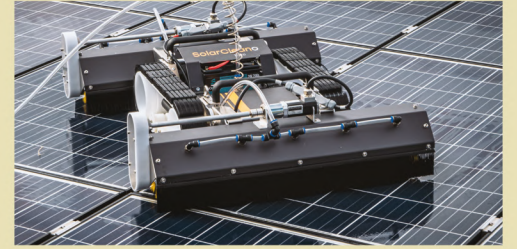

POINT ENERJİ

"Enerjinin her basamağında doğayı merkeze alıyoruz."

Point Enerji olarak SolarCleano'nun Türkiye distribütörlüğünü yapmaktayız. Ürün satışı ve yedek parça temini ile sektörünün lider markası olan SolarCleano'yu Türkiye'deki GES yatırımcıları ile tanıştıırıyoruz.

SolarCleano, güneş paneli temizliğine yenilikçi robotik çözümler sağlamayı amaçlayan Lüksemburg merkezli bir robot şirketidir. Firma, mekanik tasarım bilgisini sağlam güneş paneli temizleme deneyimi ile birleştirerek doğmuştur. Müşterilerimize özelleştirilmiş temizlik çözümleri sunmak için güneş paneli temizleme robot sistemlerimizi sürekli olarak yeniliyor ve temiz güneş teknolojileri geliştiriyoruz. 4 yıldan kısa bir süre içinde SolarCleano robotları, 5 kıtada 53 ülkede aktif olarak çalışır hale gelmiştir. Robotlarımız dünya genelinde yılda yaklaşık 30 GW Güneş Enerji Santralini temizlemektedir. Sürdürülebilir bir gelecek için gezegenimize yenilikçi çözümler sunarak gerçek bir oyun değıştirici olmayı hedefliyoruz.

SolarCleano